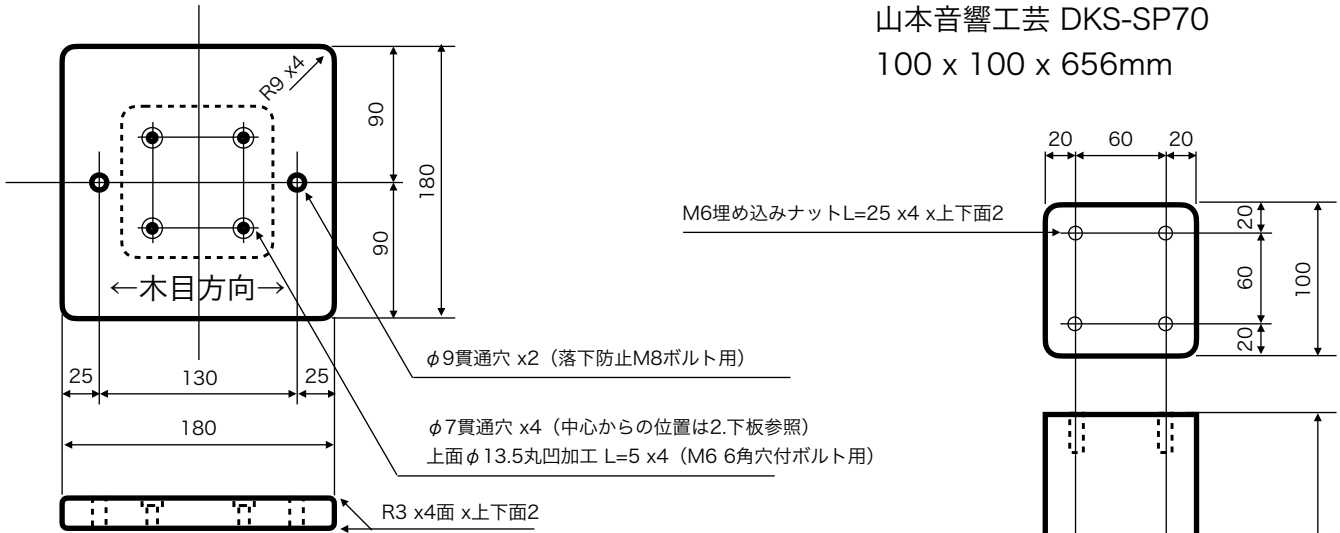

## スピーカースタンド 1ペア (2台)

1. 上板 材質：ラジアタ松集成材 t=20mm 数量：2枚

3. 支柱 材質：アサダ集成材 数量：2本  
山本音響工芸 DKS-SP70  
100 x 100 x 656mm

2. 下板 材質：ラジアタ松集成材 t=30mm 数量：2枚